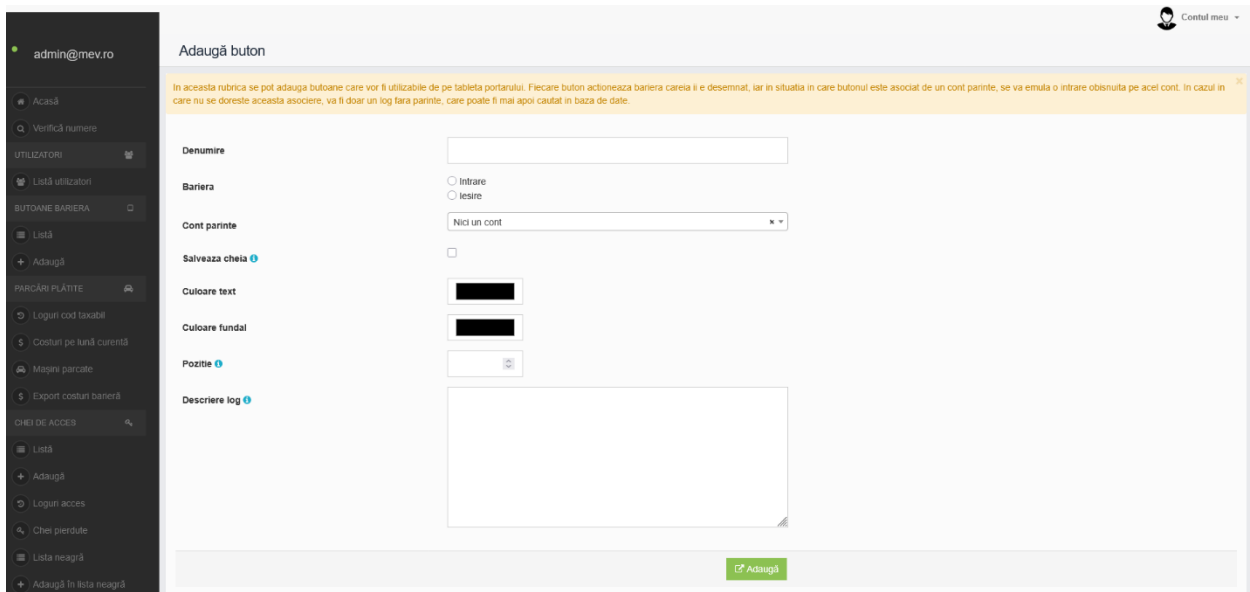

<https://www.youtube.com/embed/gEVxbDcKTal>

Solicitare suport

<https://www.youtube.com/embed/atM2-36zXvY>

2. Aplicație monitorizare

Afișează în timp real traficul la nivel de endpoint (bariere auto și acces pietonal). Sistemul include avertizări sonore (de exemplu: „Mașina se află pe blacklist”). În situațiile în care accesul nu este permis, aplicația afișează imaginea vehiculului aflat în fața barierei. De regulă, aceasta rulează pe un display dedicat activităților de supraveghere.

Negasite:

Barieră ieșire

Număr	Oră	Acces
BN06 	20:28:20	NEPERMIS Negasite:
CJ9 	20:28:12	PERMIS
SB13 	20:26:54	NEPERMIS Negasite:

3. Aplicație control concierge

Platforma oferă un set de funcționalități dedicate concierge-ului/portarului pentru controlul barierelor, menținând un nivel ridicat de securitate și trasabilitate. Aplicația rulează pe orice dispozitiv cu ecran tactil. Butoanele sunt configurabile din „Panoul de control self-service (1)”, prezentat în captura următoare.

4. Aplicație mobilă administrare